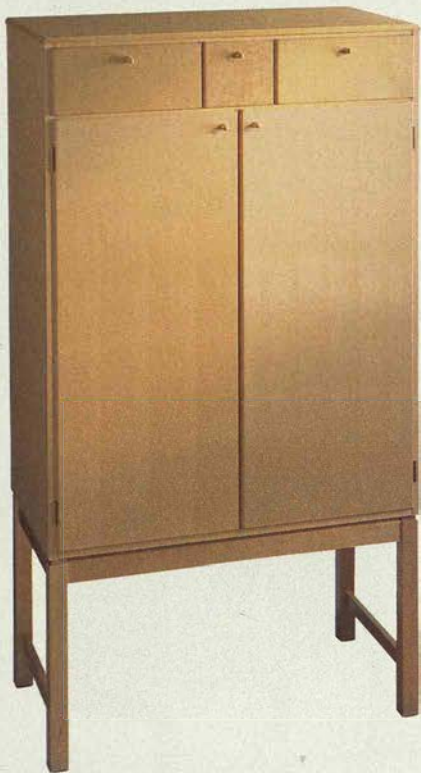

IKEA PS
TV-bänk på hjul 995.-
60×45 cm, höjd 28 cm.
Design: Thomas Sandell.

IKEA PS soffa 5.990.-
Avtagbar och tvättbar klädsel Ottar
grön. 210×75 cm, siithöjd 45 cm.
Design: Thomas Sandell.

STOCKHOLM skåp 3.575.-
Björkfanér och massiv björk. 4 flyttbara
hyllplan. 70x130 cm, djup 38 cm.